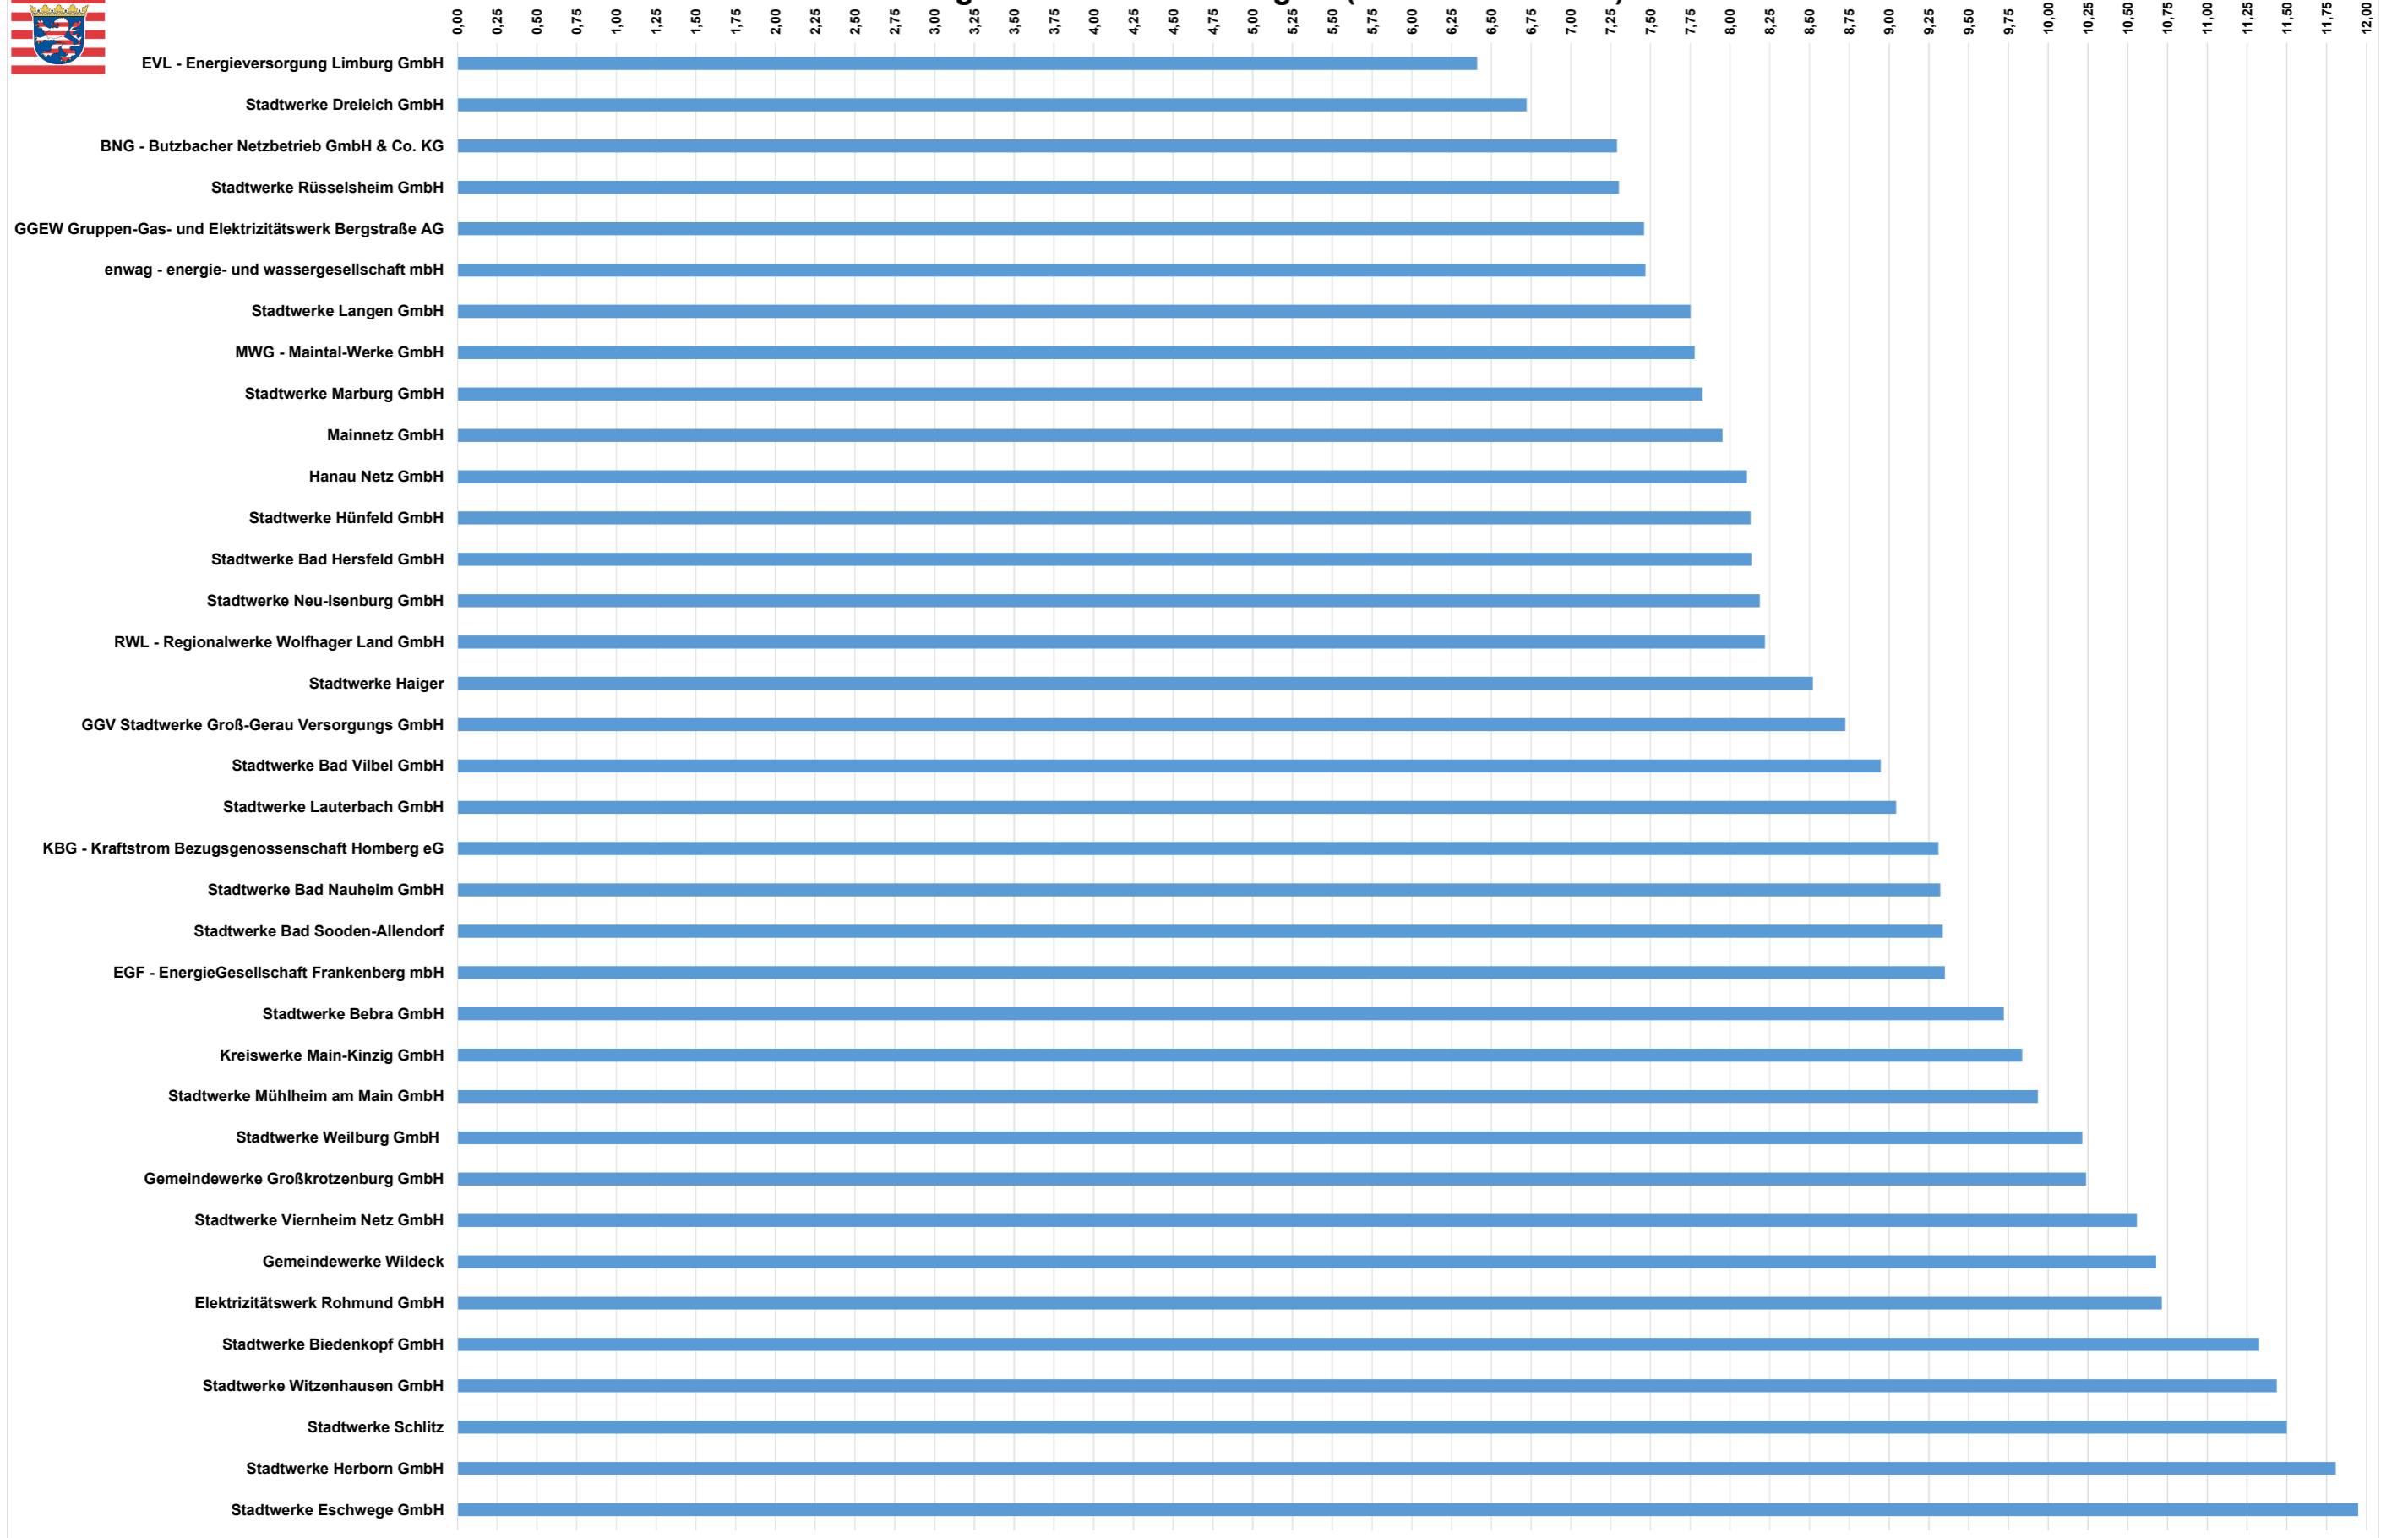

### Netzentgeltstatistik Strom RegKH (Stand: 01.01.2023)

Angaben in ( ct / kWh ) - Kunden ohne Leistungsmessung - Jahresverbrauch 3.500 kWh - Ohne Messentgelte  
 Auswertungen ausschließlich von Unternehmen, die von der Regulierungskammer Hessen reguliert werden