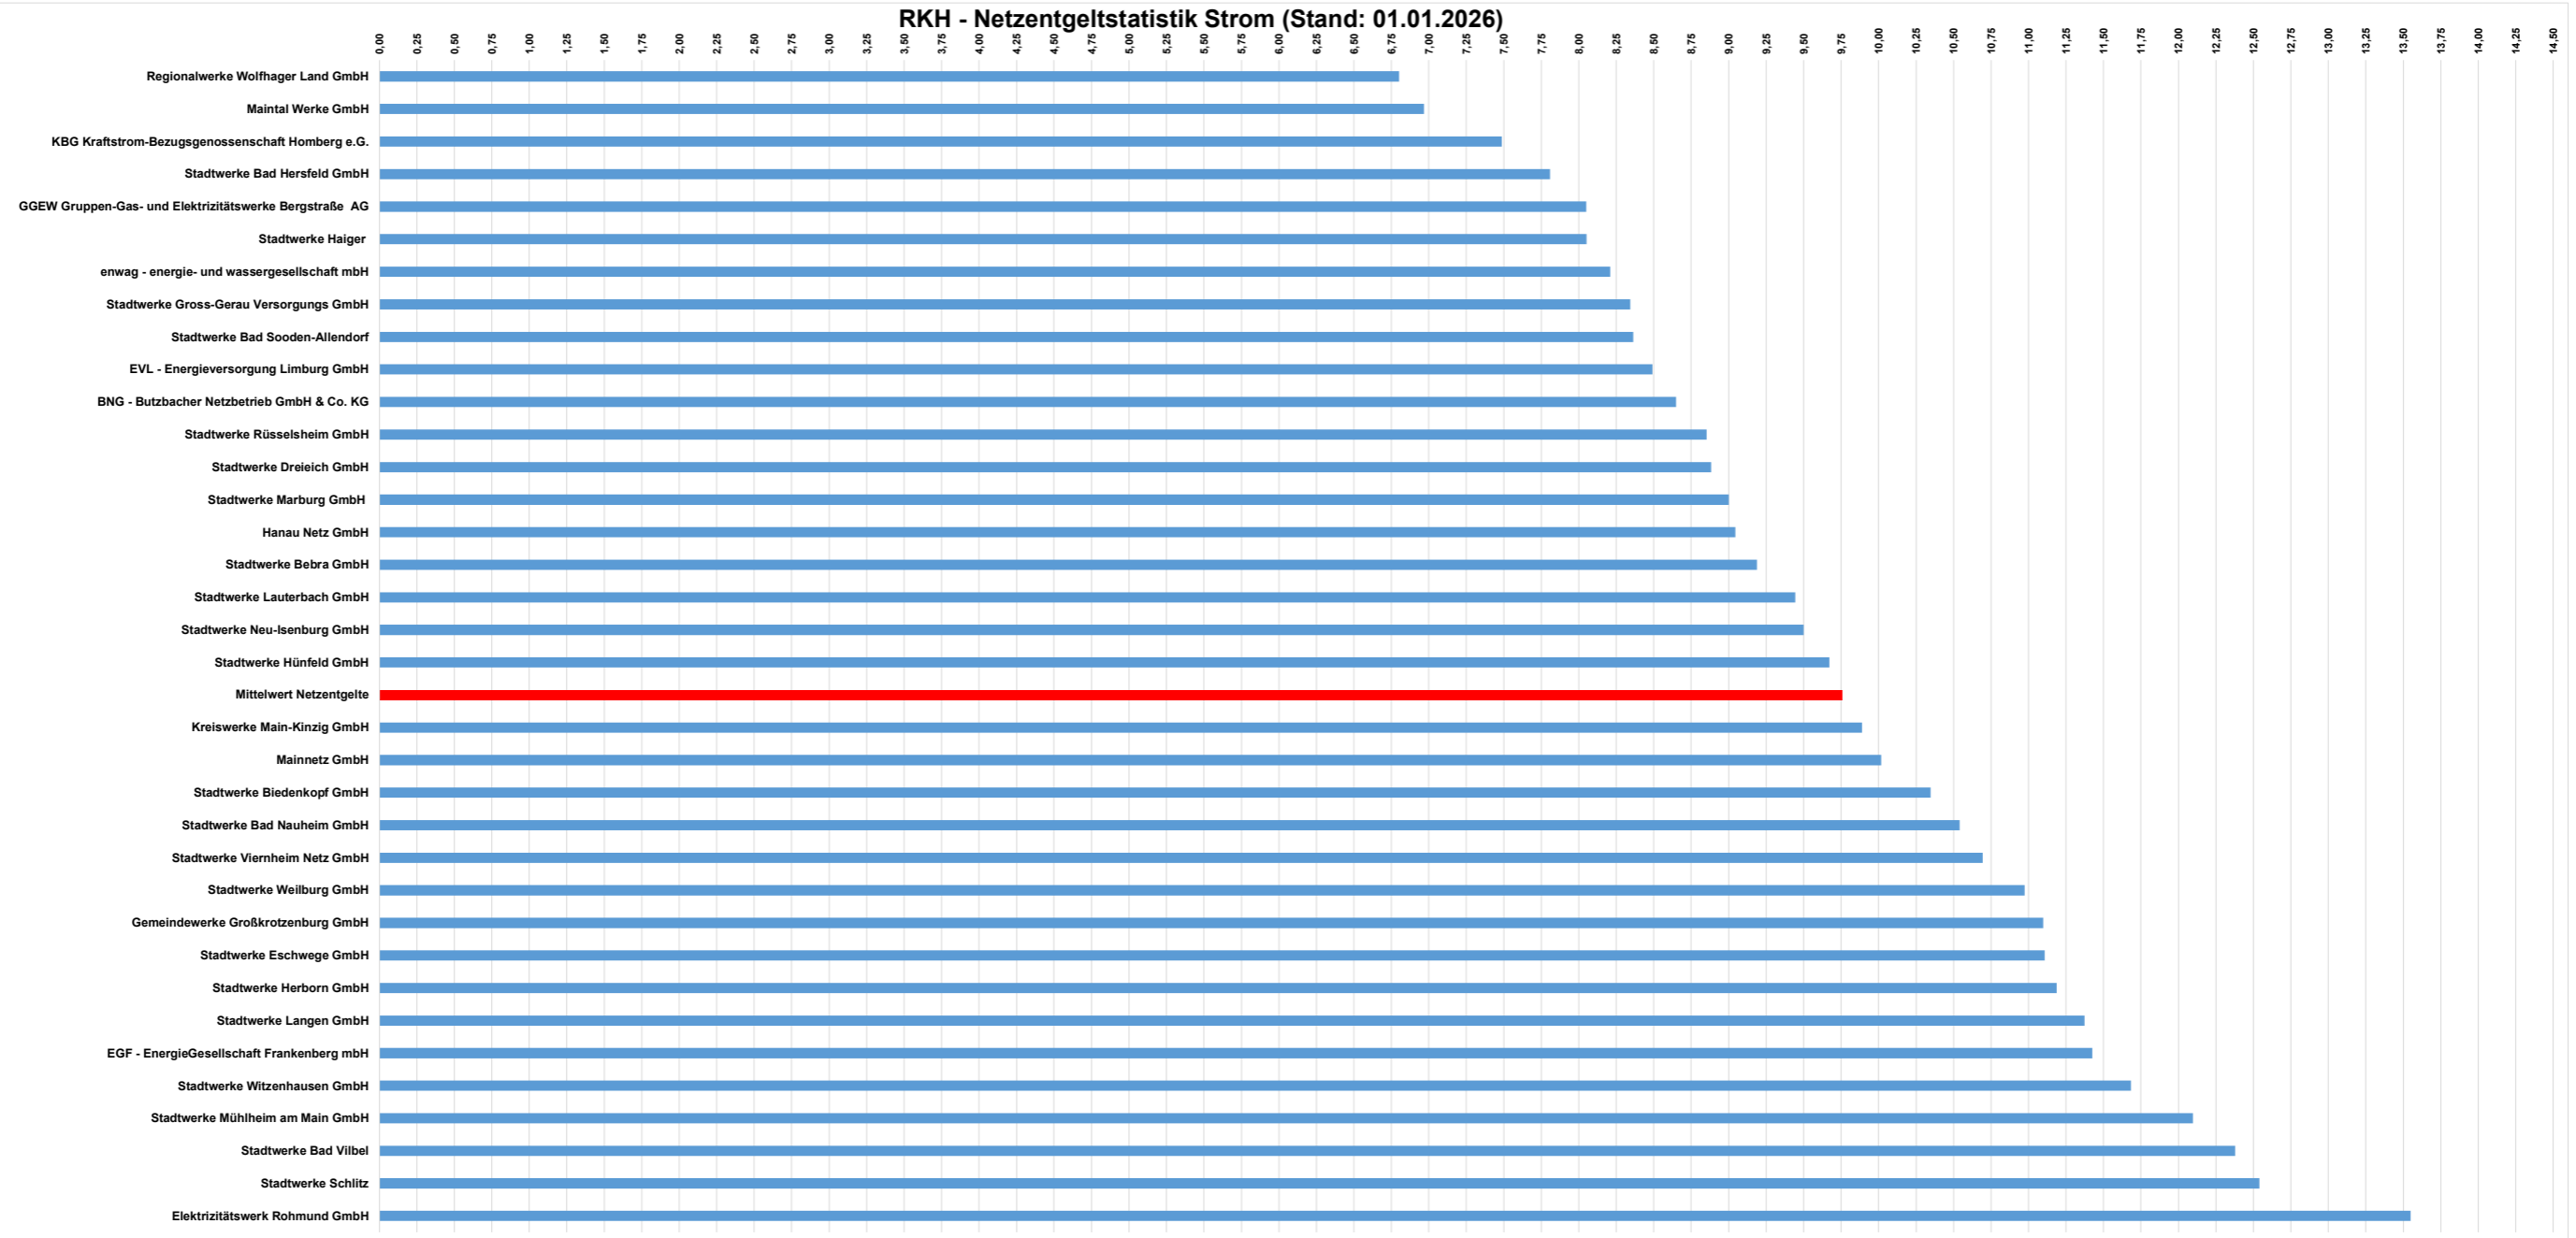

### RKH - Netzentgeltstatistik Strom (Stand: 01.01.2026)

Angaben in ( ct / kWh ) - Kunden ohne Leistungsmessung - Jahresverbrauch 3.500 kWh - ohne Messentgelte  
Auswertungen ausschließlich von Netzbetreibern, die von der Regulierungskammer Hessen reguliert werden